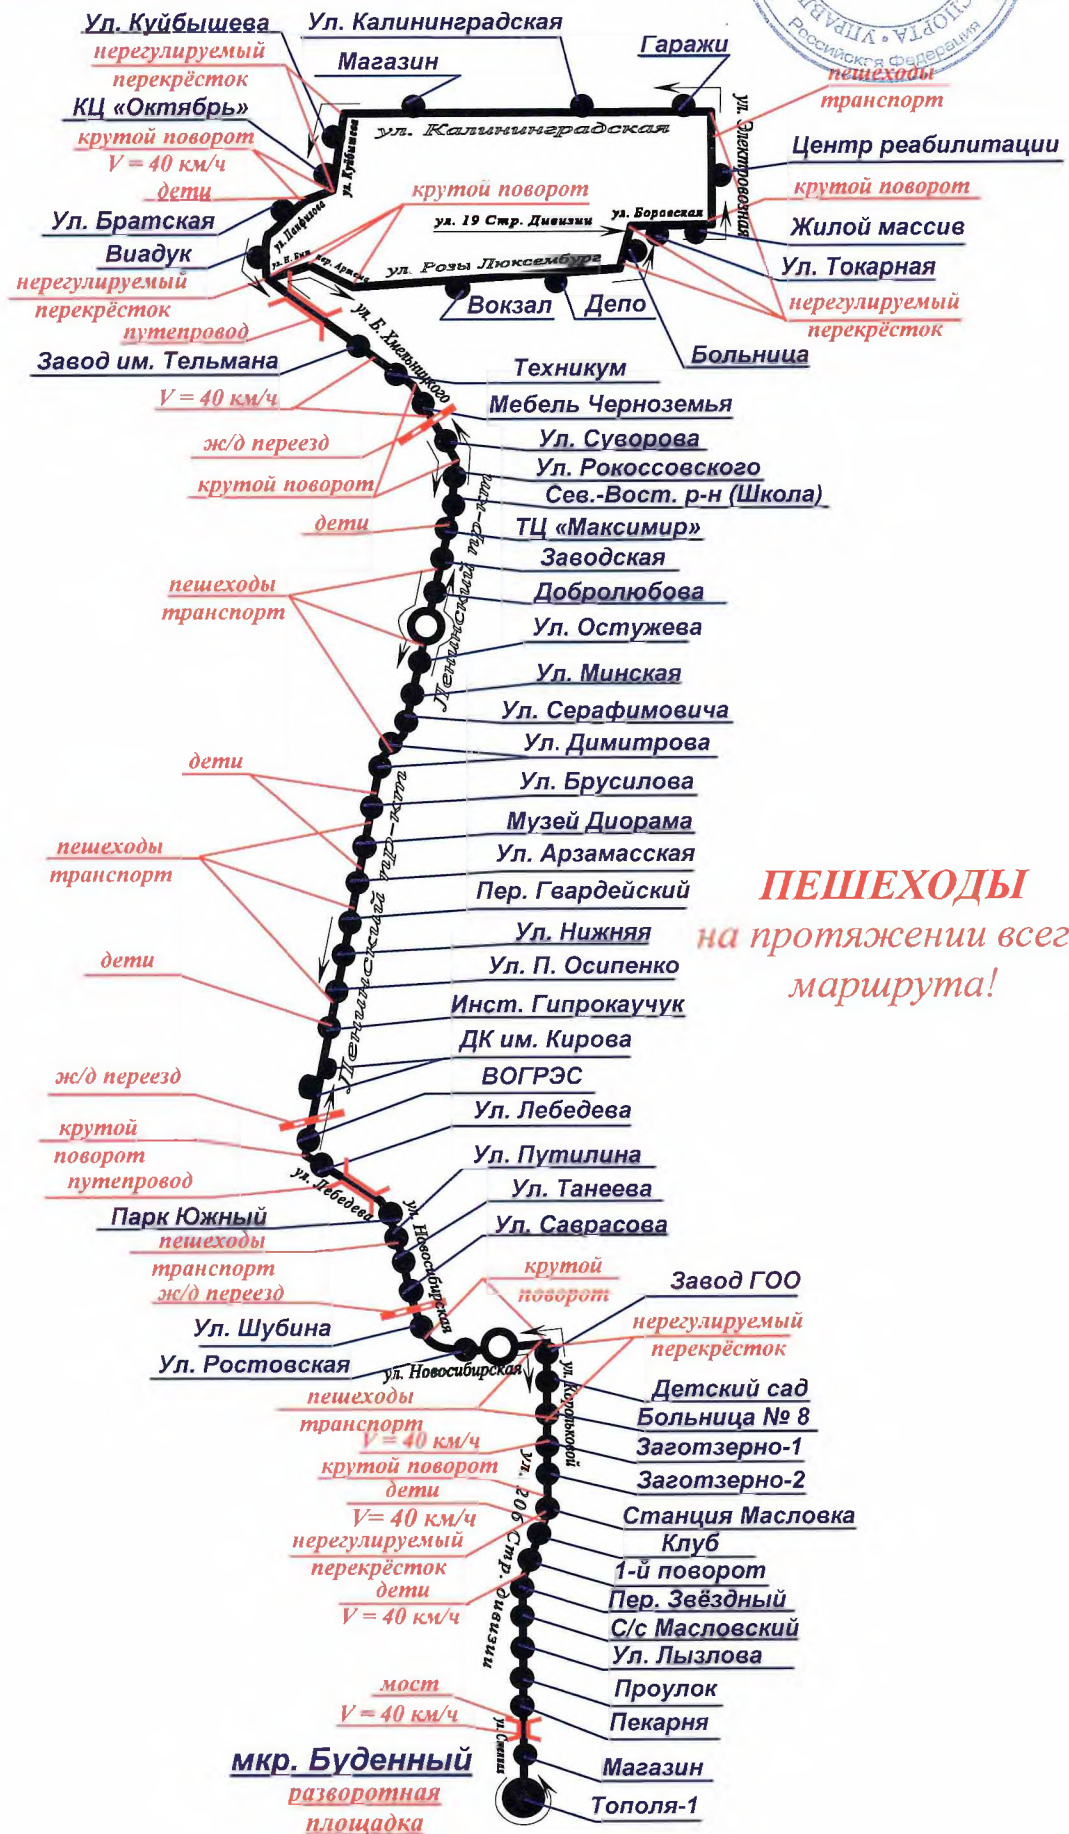

СХЕМА

АВТОБУСНОГО МАРШРУТА № 22

" мкр. Отрожка –
мкр. Буденный (ост. Тополя-1) "

с указанием опасных участков

УТВЕРЖДАЮ

Руководитель управления транспорта
администрации городского округа г. Воронеж

Латынин С.Н.

« 01 08 » 2023г.

ПЕШЕХОДЫ
на протяжении всего
маршрута!