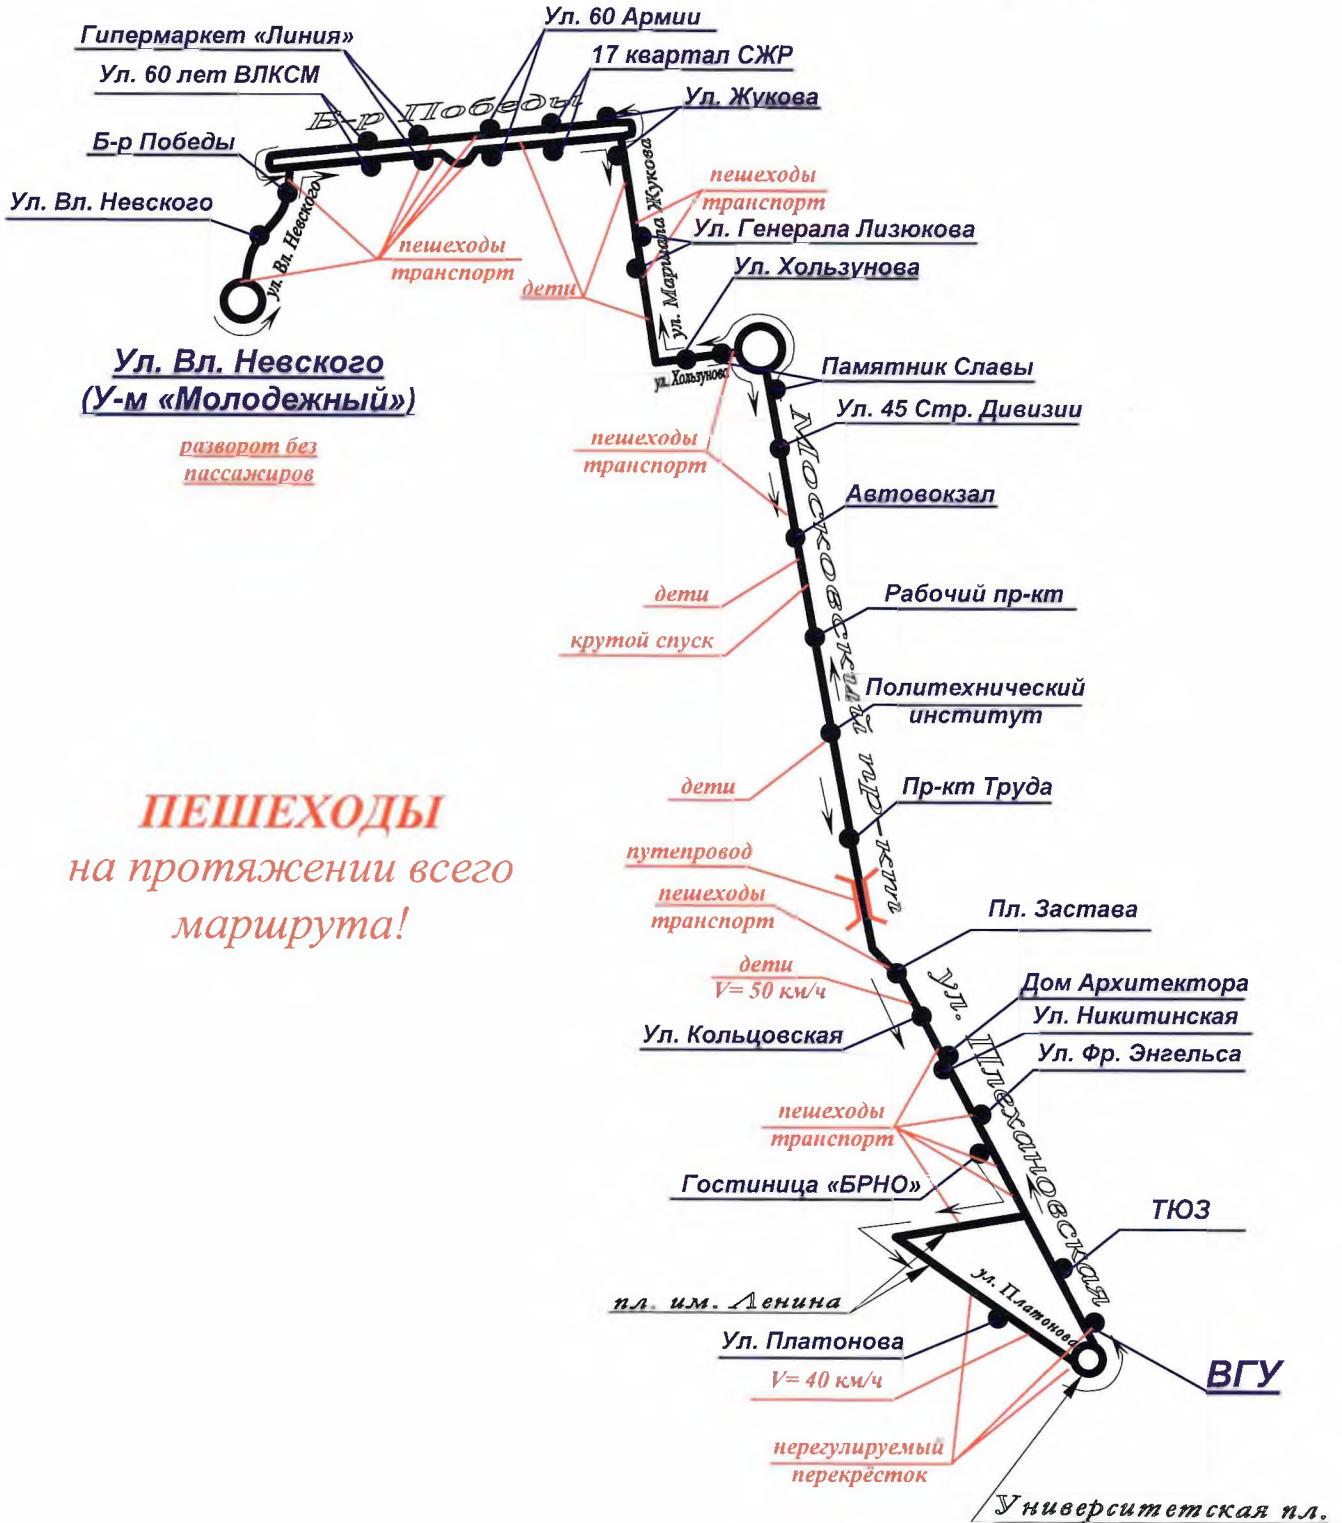

СХЕМА
ТРОЛЛЕЙБУСНОГО МАРШРУТА № 99
"ВГУ – ул. Вл. Невского
(у-м «Молодежный»)"
с указанием опасных участков

УТВЕРЖДАЮ
 Руководитель управления транспорта
 администрации городского округа г. Воронеж

Латынин С.Н.
 « 25 » 05 2022г.

ПЕШЕХОДЫ
 на протяжении всего
 маршрута!